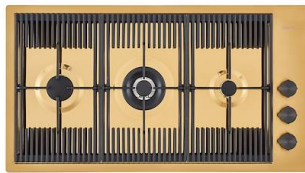

8642 004

Vaschetta forata inox

8151 000

* solo in abbinamento con l'accessorio
8644 101

ABBINAMENTI CONSIGLIATI

Miscelatore Omega Gold

8497 700

Piano cottura Milanello Gold